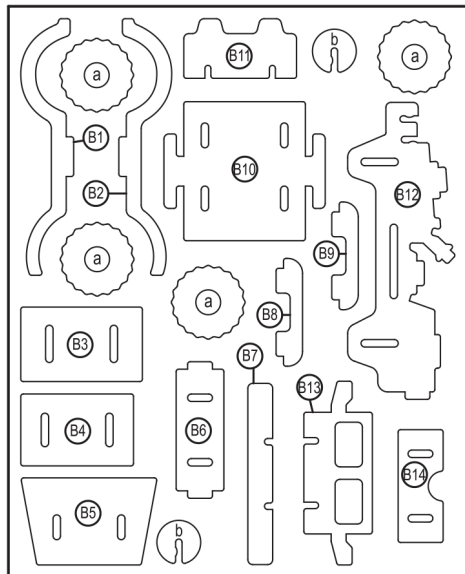

3D ДЕРЕВ'ЯНИЙ ПАЗЛ-РОЗМАЛЬОВКА

Джип JP232B

Збери його самостійно!

2 дерев'яні заготовки
4 туби́ка фарби
1 пензлик

⚠ УВАГА:

Не використовувати дітям до 3-х років
Небезпека удушення маленькими деталями

 Легко збирати
об'ємна модель пазла

 Покращена якість
точно вирізані деталі

 Ще веселіше
просто розмальовуй пазл

Інструкція збирання джип

Порада:  папір

Більш міцно

! Увага: деякі деталі пронумеровані. Будь ласка, збирайте пазл, орієнтуючись на цифри на деталях.