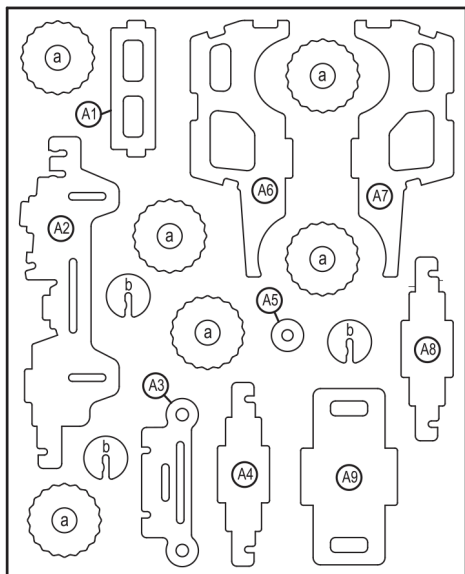

3D ДЕРЕВ'ЯНИЙ ПАЗЛ-РОЗМАЛЬОВКА

Джип JP232B

Збери його самостійно!

2 дерев'яні заготовки
4 туби́ка фарби
1 пензлик

⚠ УВАГА:

Не використовувати дітям до 3-х років
Небезпека удушення маленькими деталями

 Легко збирати
об'ємна модель пазла

 Покращена якість
точно вирізані деталі

 Ще веселіше
просто розмальовуй пазл

Інструкція збирання джип

Порада:  папір

Більш міцно

! Увага: деякі деталі пронумеровані. Будь ласка, збирайте пазл, орієнтуючись на цифри на деталях.