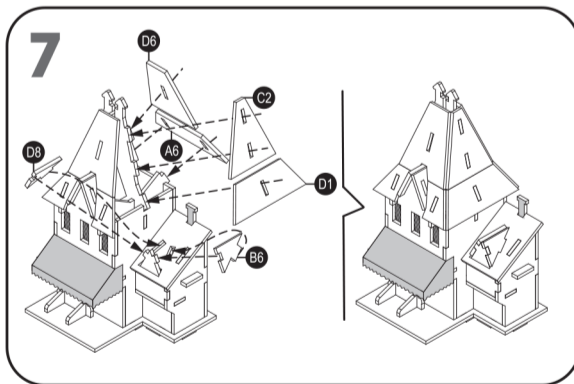

Французька квітова крамниця