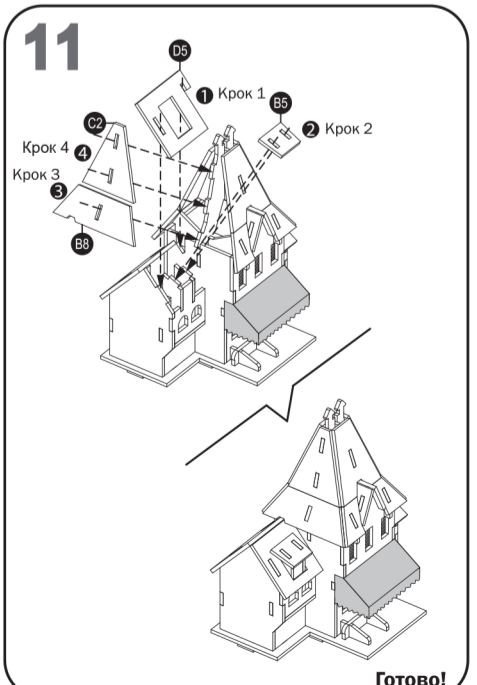

Французька квітова крамниця