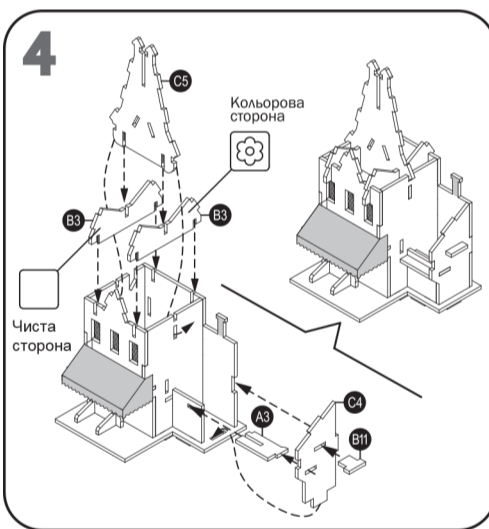

Французька квітова крамниця