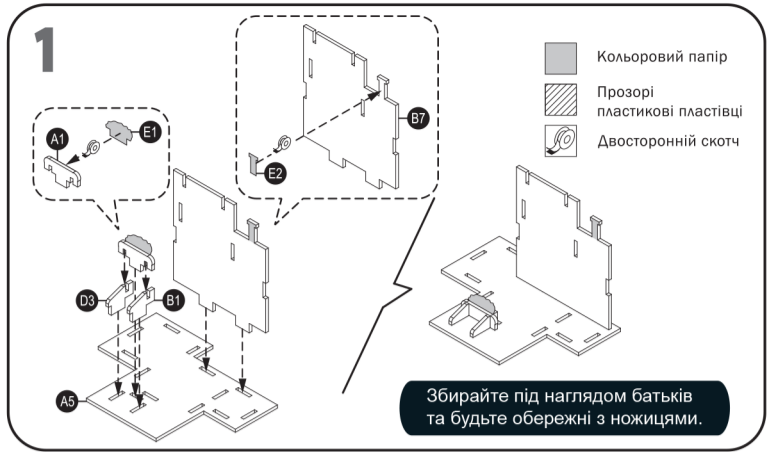

Французька квітова крамниця