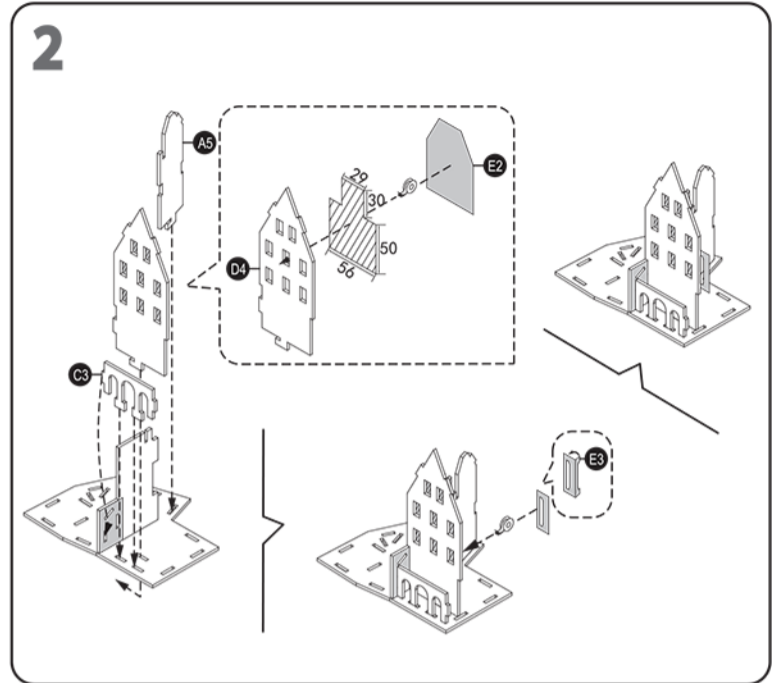

Французький готель

F127

6+

33
елементи

⚠ УВАГА:

Не використовувати дітям до 3-х років
Небезпека удушення маленькими деталями

Французький готель

Французький ГОТЕЛЬ

F124
БУДИНОЧОК ФЕРМЕРА

F125
КАФЕ

F126
КВІТКОВА КРАМНИЦЯ

F127
ГОТЕЛЬ

Виробник:
Роботайм Технолоджі (Сужоу) Лтд.

Адреса:
№7, 6-й поверх, Будинок А, Асендас - Ксінсу Індастріал Сквear, №5 Ксінхан Стріт, Сужоу Індастріал Парк