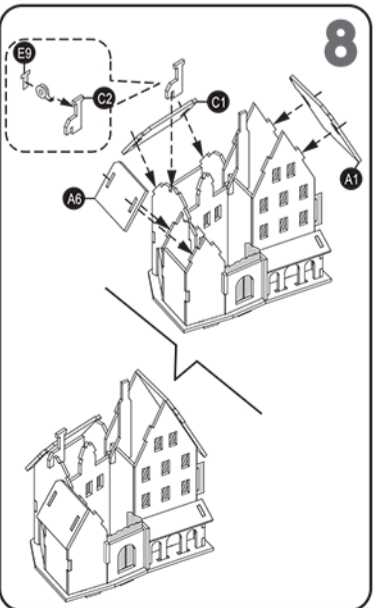

Французький готель

F127

6+

33
елементи

⚠ УВАГА:

Не використовувати дітям до 3-х років
Небезпека удушення маленькими деталями

Французький готель

Французький ГОТЕЛЬ

F124
БУДИНОЧОК ФЕРМЕРА

F125
КАФЕ

F126
КВІТКОВА КРАМНИЦЯ

F127
ГОТЕЛЬ

Виробник:
Роботайм Технолоджі (Сужоу) Лтд.

Адреса:
№7, 6-й поверх, Будинок А, Асендас - Ксінсу Індастріал Сквear, №5 Ксінхан Стріт, Сужоу Індастріал Парк